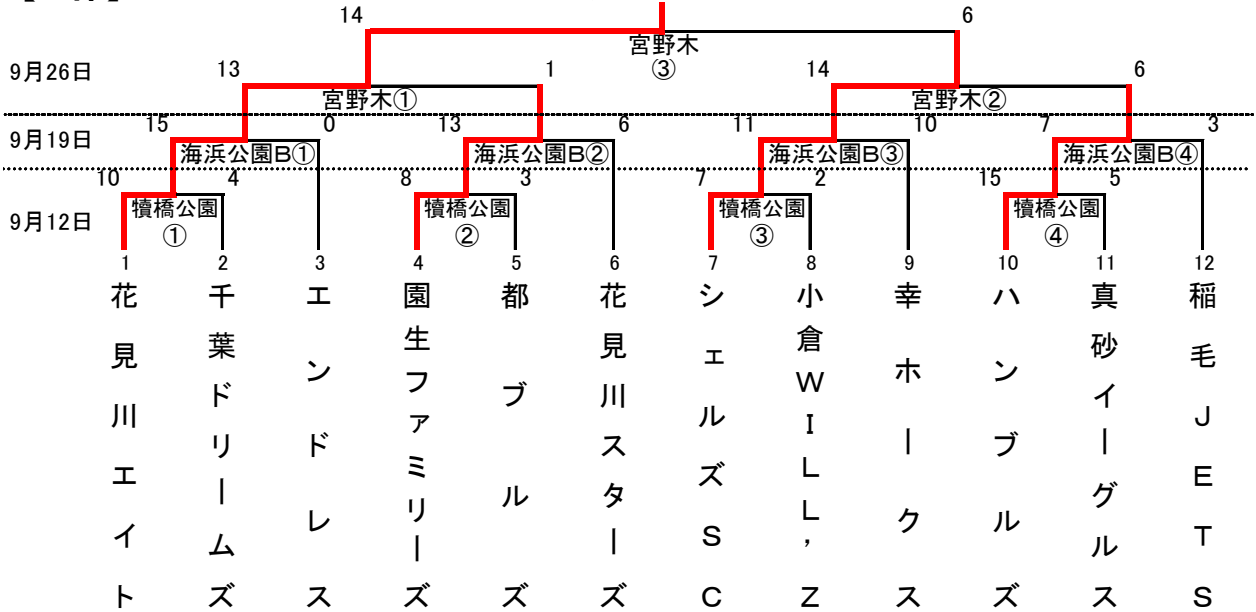

第49回 秋季社会人大会結果

平成22年9月5日～10月24日

【2部】

花見川エイト

【1回戦】

チーム名	1	2	3	4	5	6	7	計
花見川エイト	3	0	5	0	2			10
千葉ドリームズ	1	1	0	1	1			4

チーム名	1	2	3	4	5	6	7	計
小倉WILL'Z	0	0	1	1	0			2
シェルズSC	2	0	4	1	X			7

チーム名	1	2	3	4	5	6	7	計
都ブルズ	0	0	2	0	1			3
園生ファミリーズ	5	1	2	0	X			8

チーム名	1	2	3	4	5	6	7	計
真砂イーグルス	3	0	0	0	2			5
ハンブルズ	4	2	8	0	1			15

【2回戦】

チーム名	1	2	3	4	5	6	7	計
花見川エイト	9	5	0	1	0			15
エンドレス	0	0	0	0	0			0

チーム名	1	2	3	4	5	6	7	計
幸ホークス	3	3	3	1				10
シェルズSC	2	1	1	7				11

チーム名	1	2	3	4	5	6	7	計
花見川スターズ	1	0	0	2	3			6
園生ファミリーズ	3	5	1	4	X			13