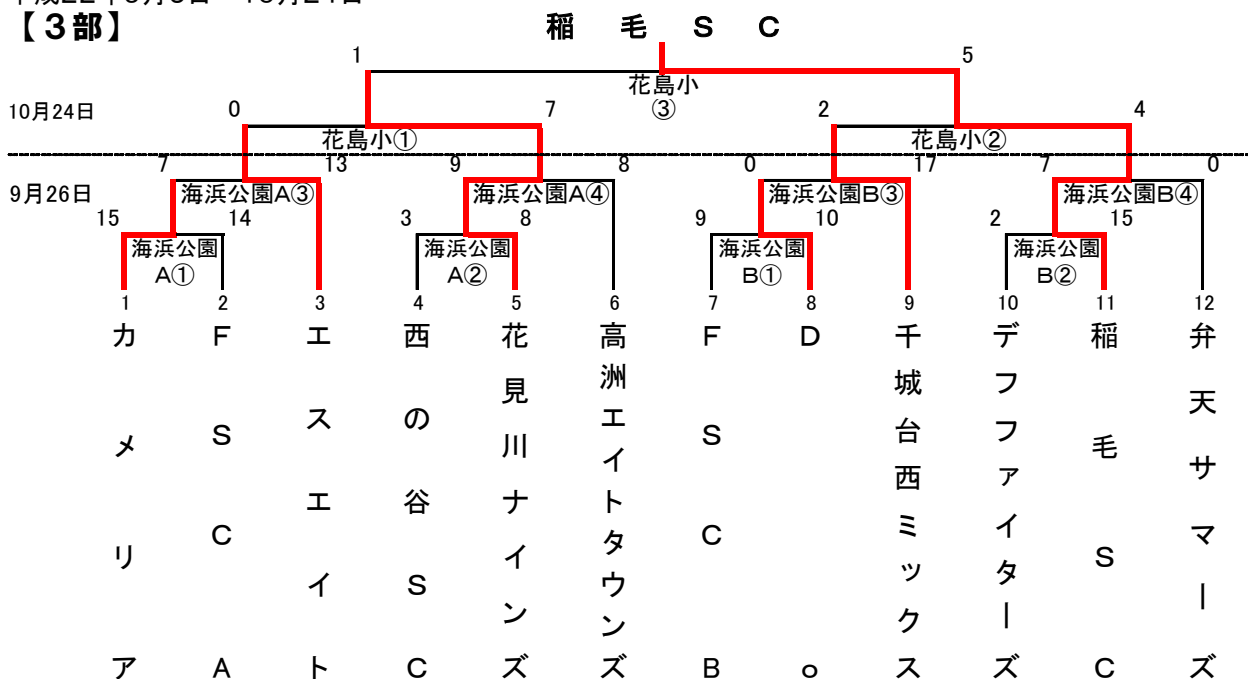

第49回 秋季社会人大会結果

平成22年9月5日～10月24日

【3部】

【1回戦】

チーム名	1	2	3	4	5	6	7	計
FSC A	1	2	1	4	6			14
カメラア	9	4	1	0	1x			15

チーム名	1	2	3	4	5	6	7	計
FSC B	0	1	1	7	0			9
Do	4	0	0	1	5x			10

チーム名	1	2	3	4	5	6	7	計
西の谷SC	1	0	1	1	0	0		3
花見川ナインズ	3	3	1	0	1	X		8

チーム名	1	2	3	4	5	6	7	計
デフファイターズ	0	0	2	0				2
稲毛SC	11	3	0	1				15

【2回戦】

チーム名	1	2	3	4	5	6	7	計
エスエイト	6	0	0	5	2	0		13
カメラア	1	0	2	2	1	1		7

チーム名	1	2	3	4	5	6	7	計
千城台西ミックス	4	3	1	9	0			17
Do	0	0	0	0	0			0

チーム名	1	2	3	4	5	6	7	計
高洲エイトタウンズ	3	1	1	1	1	1	0	8
花見川ナインズ	4	0	1	0	1	1	2x	9

チーム名	1	2	3	4	5	6	7	計
弁天サマーズ	0	0	0	0	0	0	0	0
稲毛SC	1	1	1	2	2	0	X	7

【準決勝】

チーム名	1	2	3	4	5	6	7	計
花見川ナインズ	不戦勝							7
エスエイト								0

チーム名	1	2	3	4	5	6	7	計
千城台西ミックス	1	0	1	0	0			2
稲毛SC	2	0	1	0	1			4

【決勝】

チーム名	1	2	3	4	5	6	7	計
稲毛 S C	0	0	3	0	2	0	0	5
花見川ナインズ	0	0	0	0	0	1	0	1