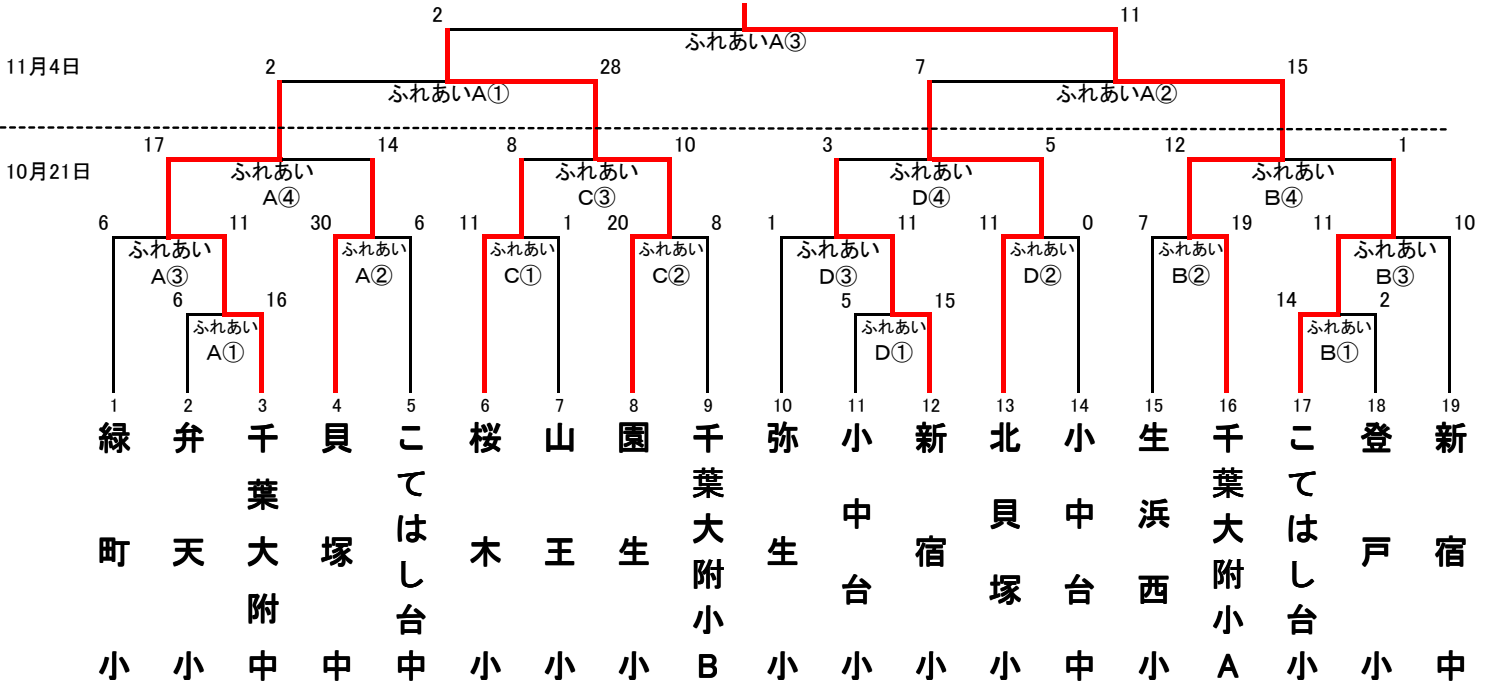

第51回 千葉市小中学校PTA大会結果

平成24年10月21日～11月4日

千葉市ソフトボール協会

千葉大附小 A

【1回戦】

チーム名	1	2	3	4	5	6	7	計
弁天小	0	0	2	0	4			6
千葉大附中	2	10	1	3	X			16

チーム名	1	2	3	4	5	6	7	計
小中台小	0	0	0	0	5			5
新宿小	3	7	3	2	X			15

チーム名	1	2	3	4	5	6	7	計
登戸小	0	0	0	2	0			2
こてはし台小	2	5	4	3	X			14

【2回戦】

チーム名	1	2	3	4	5	6	7	計
緑町小	0	0	2	0	0	4		6
千葉大附中	3	5	0	1	2	X		11

チーム名	1	2	3	4	5	6	7	計
弥生小	0	0	0	0	1			1
新宿小	6	5	0	0	X			11

チーム名	1	2	3	4	5	6	7	計
貝塚中	4	3	8	8	7			30
こてはし台中	0	0	6	0	0			6

チーム名	1	2	3	4	5	6	7	計
北貝塚小	0	1	6	2	2			11
小中台中	0	0	0	0	0			0