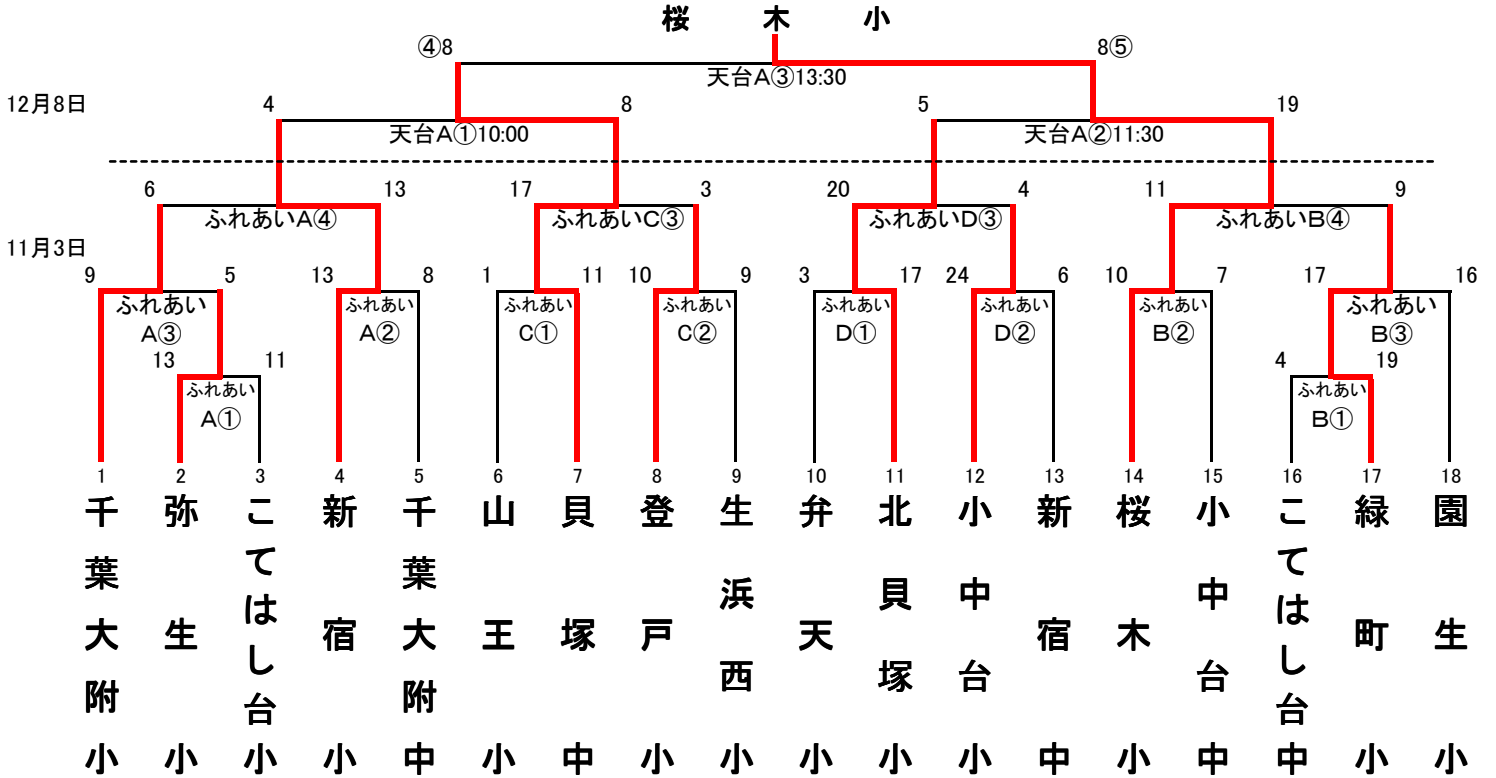

第52回 千葉市小中学校PTA大会結果

平成25年11月3日～12月8日

千葉市ソフトボール協会

【1回戦】

チーム名	1	2	3	4	5	6	7	計
こてはし台小	1	4	2	1	2	1		11
弥生小	1	0	8	1	3	X		13

チーム名	1	2	3	4	5	6	7	計
緑町小	2	6	0	0	0	11		19
こてはし台中	3	0	0	1	0	0		4

【2回戦】

チーム名	1	2	3	4	5	6	7	計
弥生小	0	1	1	0	1	2		5
千葉大附小	4	5	0	0	0	X		9