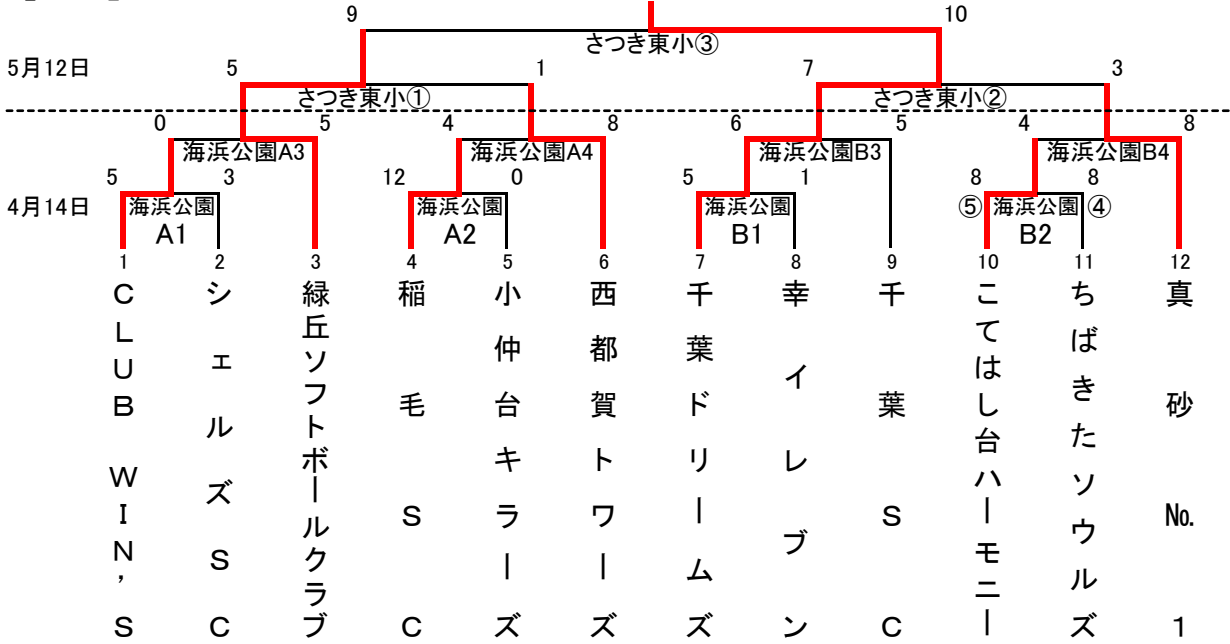

第52回 春季社会人大会組合せ

平成25年4月14日～7月7日

千葉市ソフトボール協会

【1部】

千葉ドリームズ

【2部】

さつき無限バルガーズ

【3部】