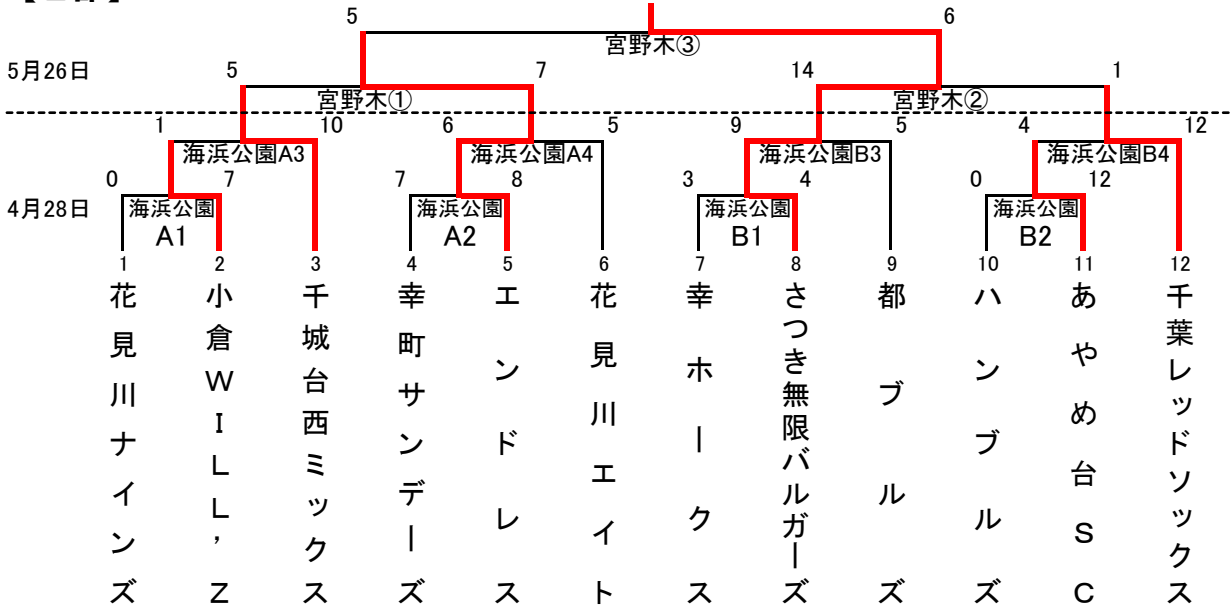

第52回 春季社会人大会組合せ

平成25年4月14日～7月7日

千葉市ソフトボール協会

【1部】

千葉ドリームズ

【2部】

さつき無限バルガーズ

【3部】