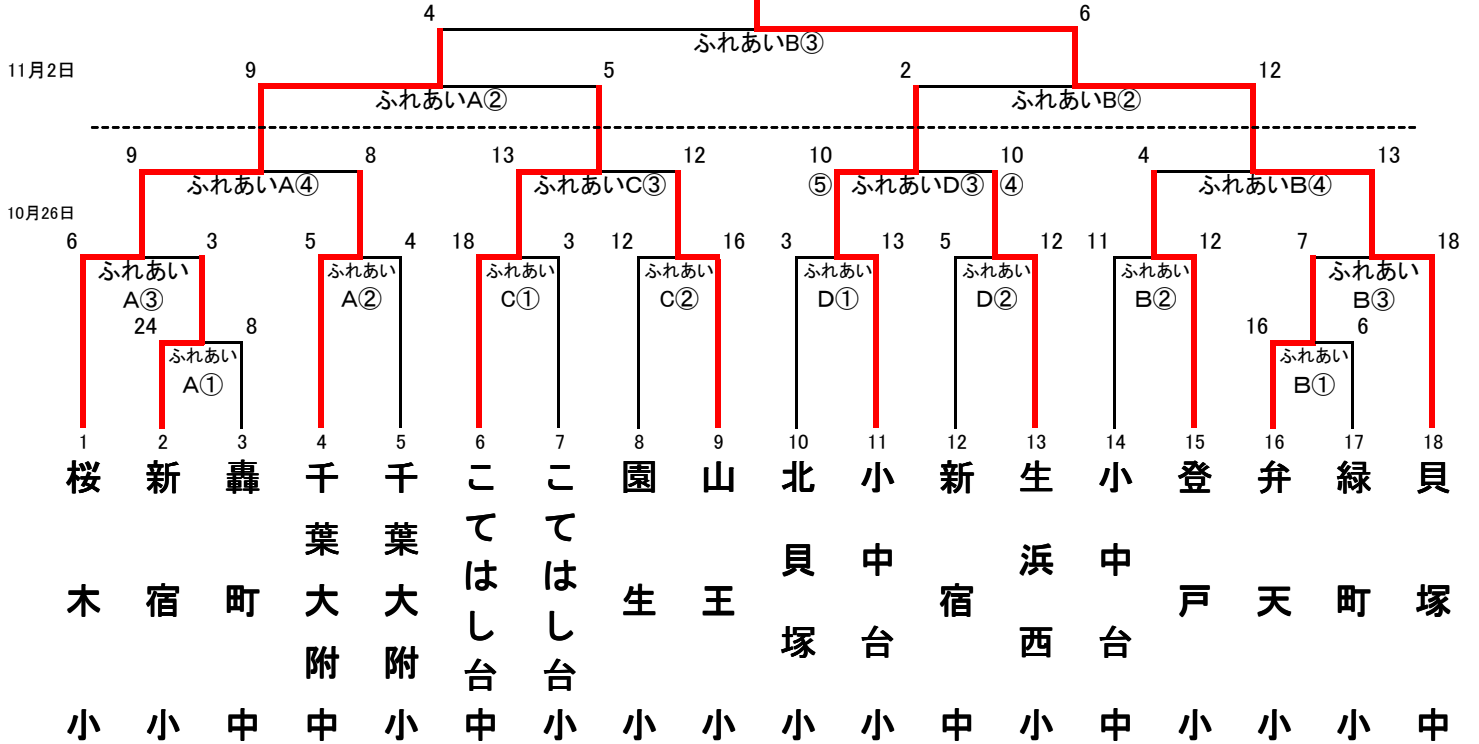

第53回 千葉市小中学校PTA大会組合せ

千葉市ソフトボール協会

貝塚中

【1回戦】

チーム名	1	2	3	4	5	6	7	計
新宿小	1	11	3	9				24
轟町中	1	0	3	4				8

チーム名	1	2	3	4	5	6	7	計
弁天小	1	12	1	2	0			16
緑町小	1	4	1	0	0			6

【2回戦】

チーム名	1	2	3	4	5	6	7	計
新宿小	0	0	3	0	0	0		3
桜木小	0	0	1	5	0	X		6