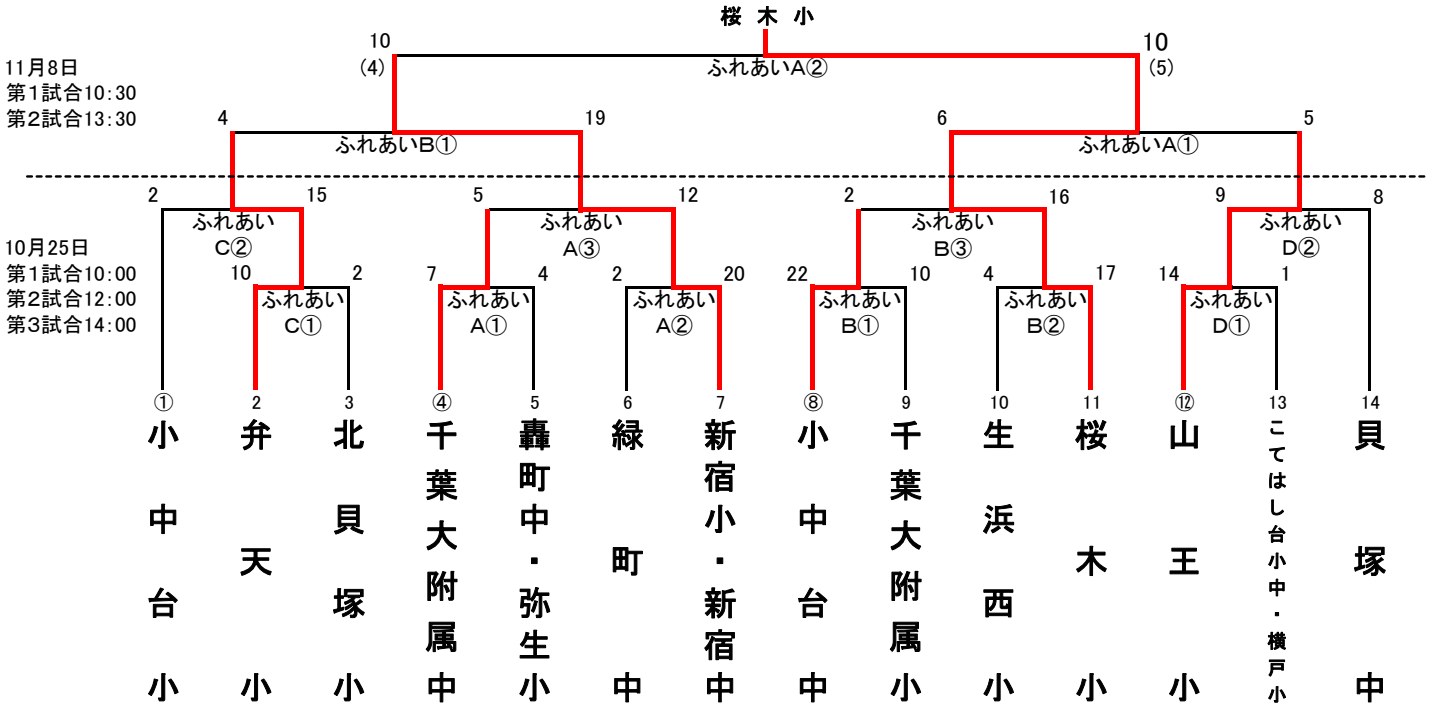

第59回 千葉市小中学校PTA大会組合せ

令和2年10月25日～11月8日

千葉市ソフトボール協会

【1回戦】

チーム名	1	2	3	4	5	6	7	計
弁天小	4	1	0	5	0			10
北貝塚小	2	0	0	0	0			2

チーム名	1	2	3	4	5	6	7	計
千葉大附属中	1	1	4	1	0	0		7
轟町中・弥生小	0	0	2	0	2	0		4

チーム名	1	2	3	4	5	6	7	計
緑町中	0	2	0	0	0			2
新宿小・新宿中	18	0	2	0	X			20