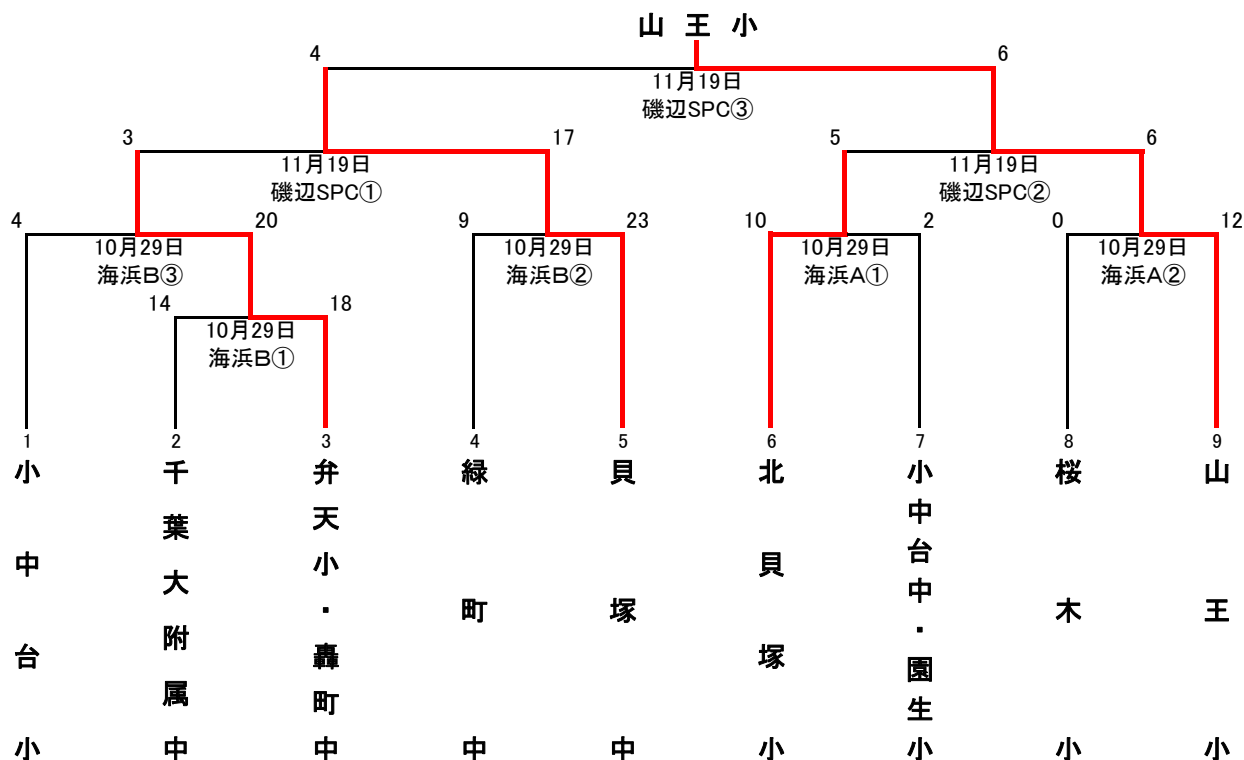

第62回 千葉市小中学校PTA大会組合せ

令和5年10月29日～令和5年11月12日

千葉市ソフトボール協会

【1回戦】

チーム名	1	2	3	4	5	6	7	計
弁天小・轟町中	11	1	6					18
千葉大附属中	7	0	7					14

【2回戦】

チーム名	1	2	3	4	5	6	7	計
貝塚中	1	1	0	9	12			23
緑町中	0	3	1	5	0			9

チーム名	1	2	3	4	5	6	7	計
小中台中・園生小	2	0	0	0	0			2
北貝塚小	1	6	2	1	x			10

チーム名	1	2	3	4	5	6	7	計
山王小	0	4	2	5	1			12
桜木小	0	0	0	0	0			0

チーム名	1	2	3	4	5	6	7	計
弁天小・轟町中	12	0	2	6				20
小中台小	0	0	3	1				4

【準決勝】

チーム名	1	2	3	4	5	6	7	計
弁天小・轟町中	0	2	1	0				3
貝塚中	17	0	0	X				17x

チーム名	1	2	3	4	5	6	7	計
北貝塚小	1	0	0	2	0	1	1	5
山王小	0	0	0	0	3	2	1x	6

【決勝】

チーム名	1	2	3	4	5	6	7	計
貝塚中	2	0	0	1	0	1		4
山王小	2	4	0	0	0	X		6x