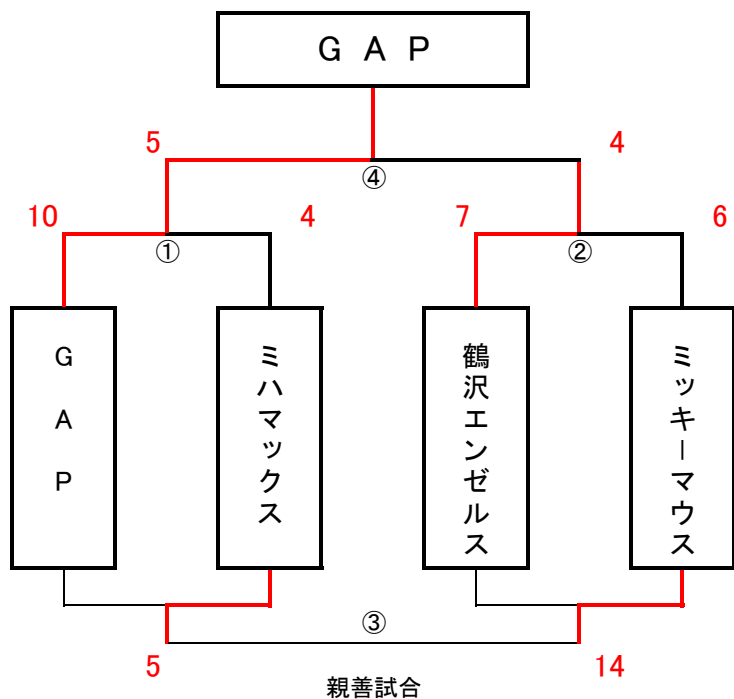

第76回千葉市市民大会(レディース)組み合わせ表

令和6年7月21日宮野木スポーツセンター

- 第1試合 10:00~11:00 ・60分を過ぎたら次の回に入らない
- 第2試合 11:20~12:20 ・試合でないチームは、4人ずつお手伝い
- 第3試合 13:00~14:00 (ボール、得点、記録等)を出してください。
- 第4試合 14:30~15:30

◎ 本スポーツセンターの駐車場の開門は、8時です。開門前に車を止めて待つことはお避け