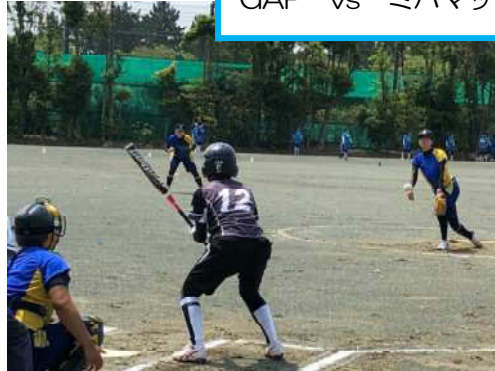

レディースリーグ 2日目(5月27日)

磯辺スポーツセンターで行われました!

次回…6月10日

磯辺スポーツセンター

GAP vs ミハマックス

蘇我メッツ vs 鶴沢エンゼルス

ミッキーマウスvsミハマックス

ウィナーズvsエレガンス